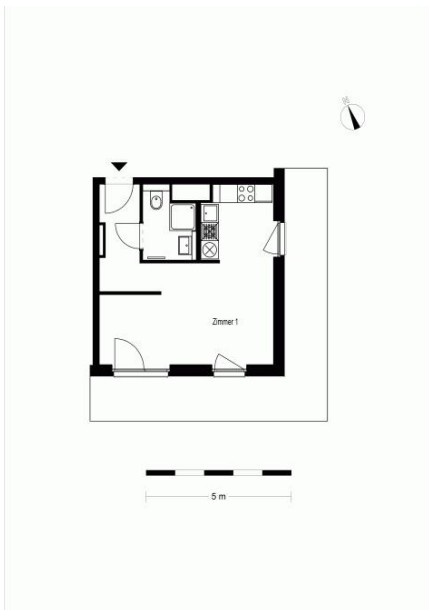

Kurz-Exposé

1-Zimmer-Wohnung Klara-Weyl-Straße 27 (Alt-Lichtenberg)

| | | | |
|-----------------|--------------------------|--------------|-------------------|
| Zimmeranzahl: | 1 | Ausstattung: | offene Küche |
| Etage: | 2 | | Balkon/Loggia |
| WE-Nummer: | 0202 | | Küche mit Fenster |
| Geschossigkeit: | 4 | | Bad mit Dusche |
| | | | Fußbodenheizung |
| Gesamtfläche: | ca. 45,00 m ² | | KabelTV-Anschluss |
| Zimmer 1: | ca. 24,31 m ² | | Mieterkeller |
| Küche: | ca. 1,00 m ² | | Zentralheizung |
| Bad: | ca. 3,92 m ² | | |
| Gesamtmiete: | 603,00 € | | |
| Kaution: | erforderlich | | |