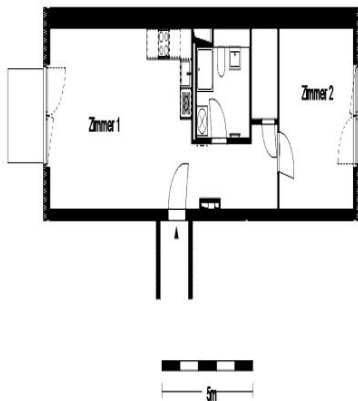

Kurz-Exposé

2-Zimmer-Wohnung Im Lindenhof 26 (Alt-Lichtenberg)

Zimmeranzahl:	2	Ausstattung:	offene Küche
Etage:	4		Balkon/Loggia
WE-Nummer:	0404		Küche mit Fenster
Geschossigkeit:	5		Abstellraum in der Wohnung
Gesamtfläche:	ca. 61,00 m ²		Bad mit Dusche
Zimmer 1:	ca. 25,50 m ²		Fußbodenheizung
Zimmer 2:	ca. 14,93 m ²		KabelTV-Anschluss
Küche:	ca. 1,00 m ²		Mieterkeller
Bad:	ca. 6,15 m ²		Zentralheizung
Gesamtmiete:		872,30 €	
Kautions:		erforderlich	