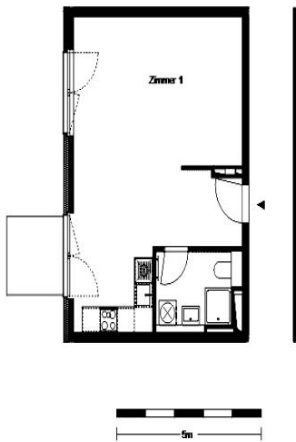

Kurz-Exposé

1-Zimmer-Wohnung Im Lindenhof 26 (Alt-Lichtenberg)

Zimmeranzahl:	1	Ausstattung:	
Etage:	4		offene Küche
WE-Nummer:	0403		Balkon/Loggia
Geschossigkeit:	5		Küche mit Fenster
			Bad mit Dusche
Gesamtfläche:	ca. 46,00 m ²		Fußbodenheizung
Zimmer 1:	ca. 37,43 m ²		KabelTV-Anschluss
Küche:	ca. 1,00 m ²		Mieterkeller
Bad:	ca. 5,35 m ²		Zentralheizung
Gesamtmiete:	644,00 €		
Kaution:	erforderlich		