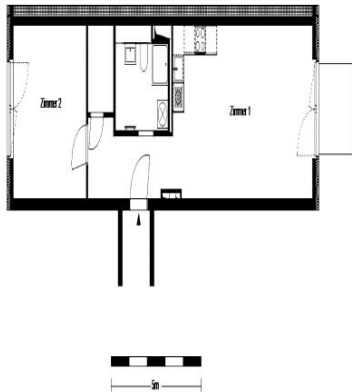

Kurz-Exposé

2-Zimmer-Wohnung Im Lindenhof 26 (Alt-Lichtenberg)

Zimmeranzahl:	2	Ausstattung:	offene Küche
Etage:	3		Balkon/Loggia
WE-Nummer:	0304		Küche mit Fenster
Geschossigkeit:	5		Abstellraum in der Wohnung
Gesamtfläche:	ca. 61,00 m ²		Bad mit Dusche
Zimmer 1:	ca. 25,50 m ²		Fußbodenheizung
Zimmer 2:	ca. 14,93 m ²		KabelTV-Anschluss
Küche:	ca. 1,00 m ²		Mieterkeller
Bad:	ca. 6,18 m ²		Zentralheizung
Gesamtmiete:	872,30 €		
Kautions:	erforderlich		