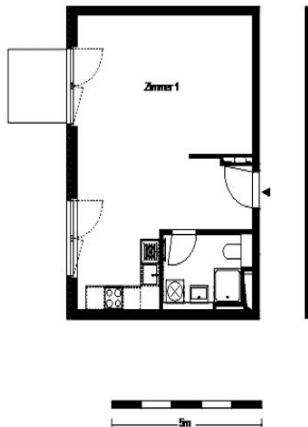

## 1-Zimmer-Wohnung Im Lindenhof 26 (Alt-Lichtenberg)

Zimmeranzahl:	1	Ausstattung:	
Etage:	3	offene Küche	
WE-Nummer:	0303	Balkon/Loggia	
Geschossigkeit:	5	Küche mit Fenster	
		Bad mit Dusche	
Gesamtfläche:	ca. 46,00 m <sup>2</sup>	Fußbodenheizung	
Zimmer 1:	ca. 37,43 m <sup>2</sup>	KabelTV-Anschluss	
Küche:	ca. 1,00 m <sup>2</sup>	Mieterkeller	
Bad:	ca. 5,35 m <sup>2</sup>	Zentralheizung	
Gesamtmiete:	644,00 €		
Kautions:	erforderlich		