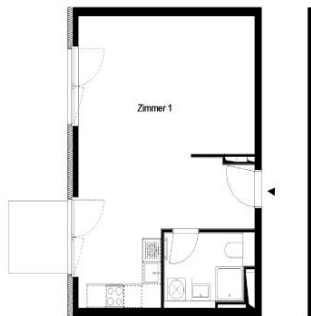

Kurz-Exposé

1-Zimmer-Wohnung Im Lindenhof 26 (Alt-Lichtenberg)

Zimmeranzahl:	1	Ausstattung:	
Etage:	2	offene Küche	
WE-Nummer:	0203	Balkon/Loggia	
Geschossigkeit:	5	Küche mit Fenster	
		Bad mit Dusche	
Gesamtfläche:	ca. 46,00 m ²	Fußbodenheizung	
Zimmer 1:	ca. 37,43 m ²	KabelTV-Anschluss	
Küche:	ca. 1,00 m ²	Mieterkeller	
Bad:	ca. 5,35 m ²	Zentralheizung	
Gesamtmiete:	644,00 €		
Kautions:	erforderlich		