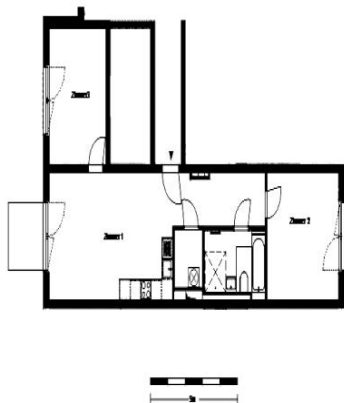

Kurz-Exposé

3-Zimmer-Wohnung Im Lindenhof 26 (Alt-Lichtenberg)

Zimmeranzahl:	3	Ausstattung:	offene Küche
Etage:	1		barrierefrei
WE-Nummer:	0103		Küche mit Fenster
Geschossigkeit:	5		Abstellraum mit WM Anschluss
Gesamtfläche:	ca. 75,00 m ²		Dusche und Badewanne im Bad
Zimmer 1:	ca. 24,75 m ²		Fußbodenheizung
Zimmer 2:	ca. 15,55 m ²		KabelTV-Anschluss
Zimmer 3:	ca. 13,09 m ²		Mieterkeller
Küche:	ca. 1,00 m ²		Terrasse
Bad:	ca. 6,50 m ²		Zentralheizung
Gesamtmiete: 1.012,50 €			
Kautions: erforderlich			