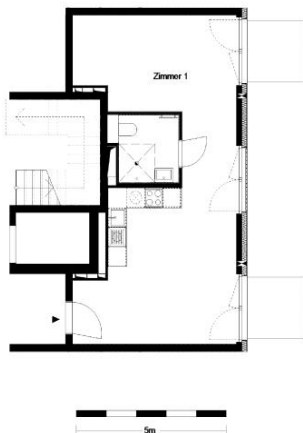

Energieausweistyp:	Bedarfsausweis
Energiekennwert:	85,50 kWh/m²/a
Energieträger:	Blockheizkraftwerk
Baujahr:	01.01.2018
Energieeffizienzklasse:	C