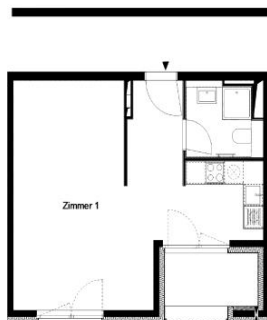

## 1-Zimmer-Wohnung Im Lindenhof 8 (Alt-Lichtenberg)

|                 |                          |                   |  |
|-----------------|--------------------------|-------------------|--|
| Zimmeranzahl:   | 1                        | Ausstattung:      |  |
| Etage:          | 4                        | offene Küche      |  |
| WE-Nummer:      | 0406                     | Balkon/Loggia     |  |
| Geschossigkeit: | 5                        | Bad mit Dusche    |  |
|                 |                          | Fußbodenheizung   |  |
| Gesamtfläche:   | ca. 44,00 m <sup>2</sup> | KabelTV-Anschluss |  |
| Zimmer 1:       | ca. 22,68 m <sup>2</sup> | Mieterkeller      |  |
| Küche:          | ca. 1,00 m <sup>2</sup>  | Zentralheizung    |  |
| Bad:            | ca. 4,56 m <sup>2</sup>  |                   |  |
| Gesamtmiete:    | 598,40 €                 |                   |  |
| Kautions:       | erforderlich             |                   |  |