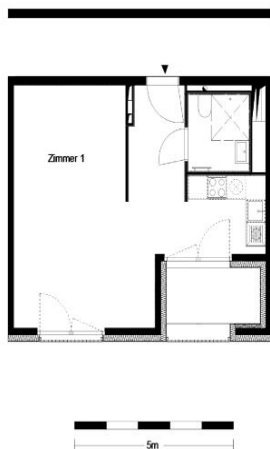

Kurz-Exposé

1-Zimmer-Wohnung Im Lindenhof 8 (Alt-Lichtenberg)

Zimmeranzahl:	1	Ausstattung:	Balkon/Loggia
Etage:	1		Bad mit Dusche
WE-Nummer:	0107		Fußbodenheizung
Geschossigkeit:	5		KabelTV-Anschluss
			Mieterkeller
			Zentralheizung
Gesamtfläche:	ca. 43,00 m ²		
Zimmer 1:	ca. 30,77 m ²		
Küche:	ca. 1,00 m ²		
Bad:	ca. 3,85 m ²		
Gesamtmiete:	576,20 €		
Kautions:	erforderlich		