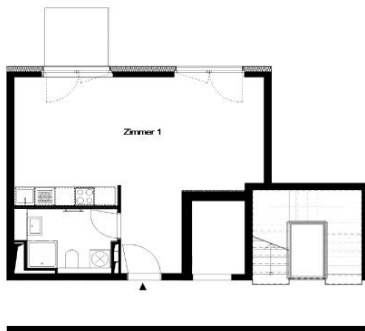

Energieausweistyp:	Bedarfsausweis
Energiekennwert:	79,50 kWh/m²/a
Energieträger:	Blockheizkraftwerk
Baujahr:	01.01.2018
Energieeffizienzklasse:	C