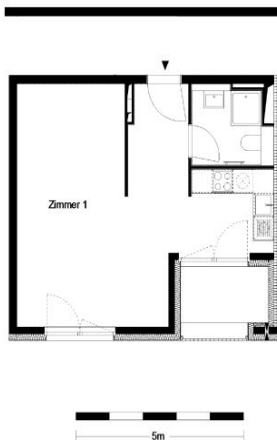

Energieausweistyp: Bedarfsausweis
Energiekennwert: 79,50 kWh/m²/a
Energieträger: Blockheizkraftwerk
Baujahr: 01.01.2018
Energieeffizienzklasse: C