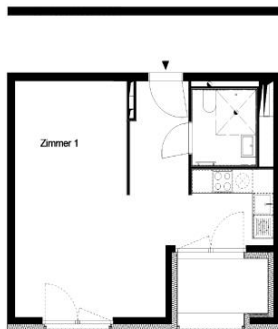

Energieausweistyp: Bedarfsausweis
Energiekennwert: 79,50 kWh/m²/a
Energieträger: Blockheizkraftwerk
Baujahr: 01.01.2018
Energieeffizienzklasse: C