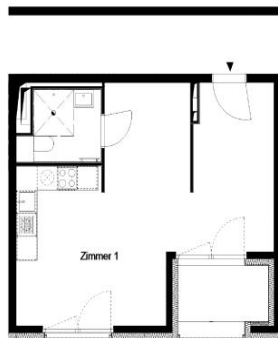

Energieausweistyp: Bedarfsausweis
Energiekennwert: 79,50 kWh/m²/a
Energieträger: Blockheizkraftwerk
Baujahr: 01.01.2018
Energieeffizienzklasse: C