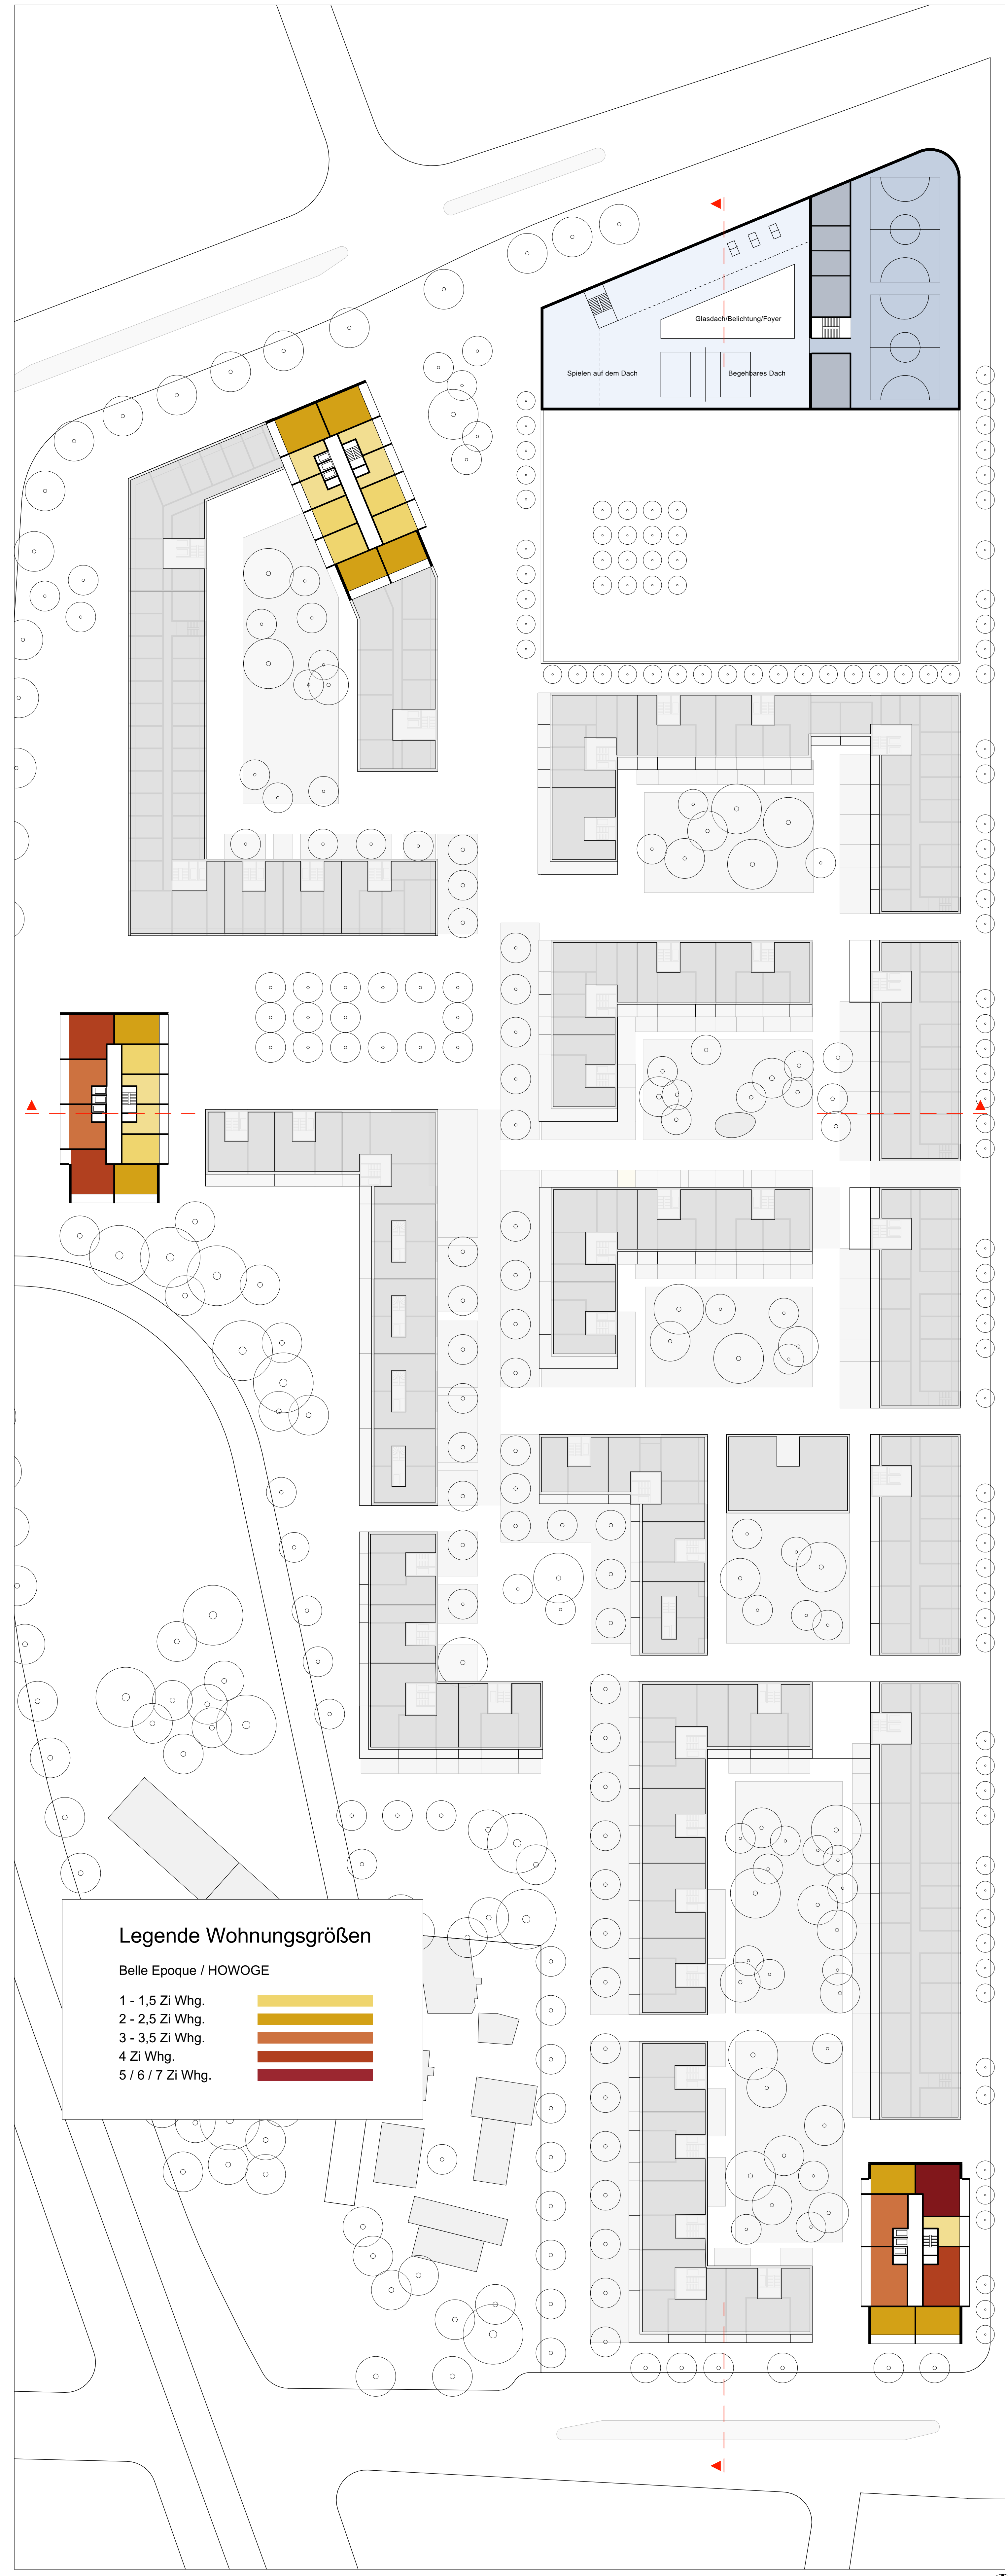

# Konkurrierendes Werkstattverfahren

## Gehrenseestraße Berlin-Lichtenberg

PSP  
Weltner Louvieux  
Architekten

HOWOGE Belle Époque

Regelgeschoss M. 1:500

Staffelgeschoss M. 1:500