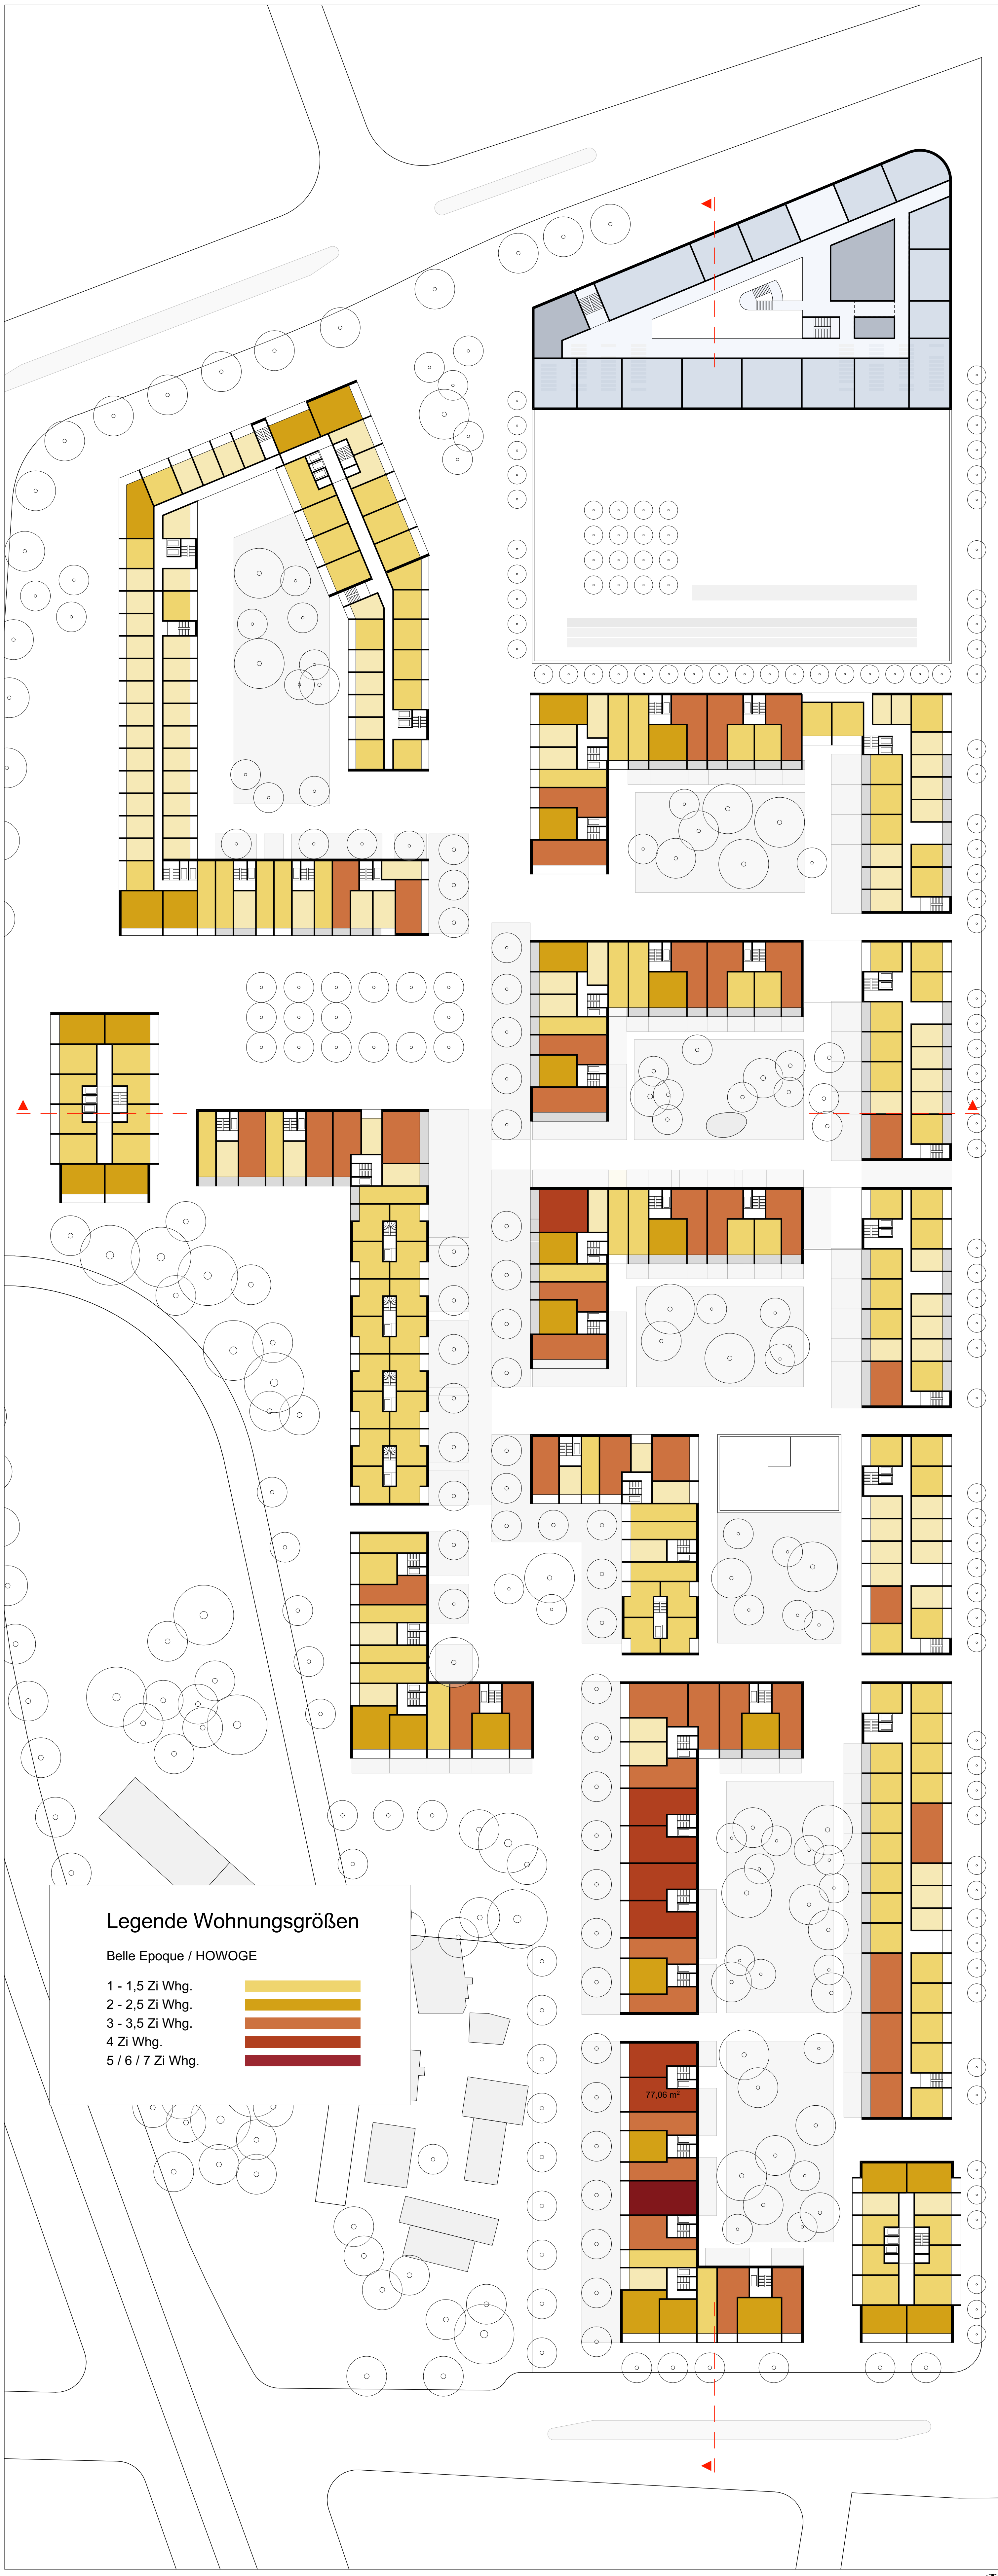

# Konkurrierendes Werkstattverfahren

## Gehrenseestraße Berlin-Lichtenberg

PSP  
Weltner Louvieux  
Architekten

HOWOGE Belle Époque

Regelgeschoss M. 1:500

Staffelgeschoss M. 1:500