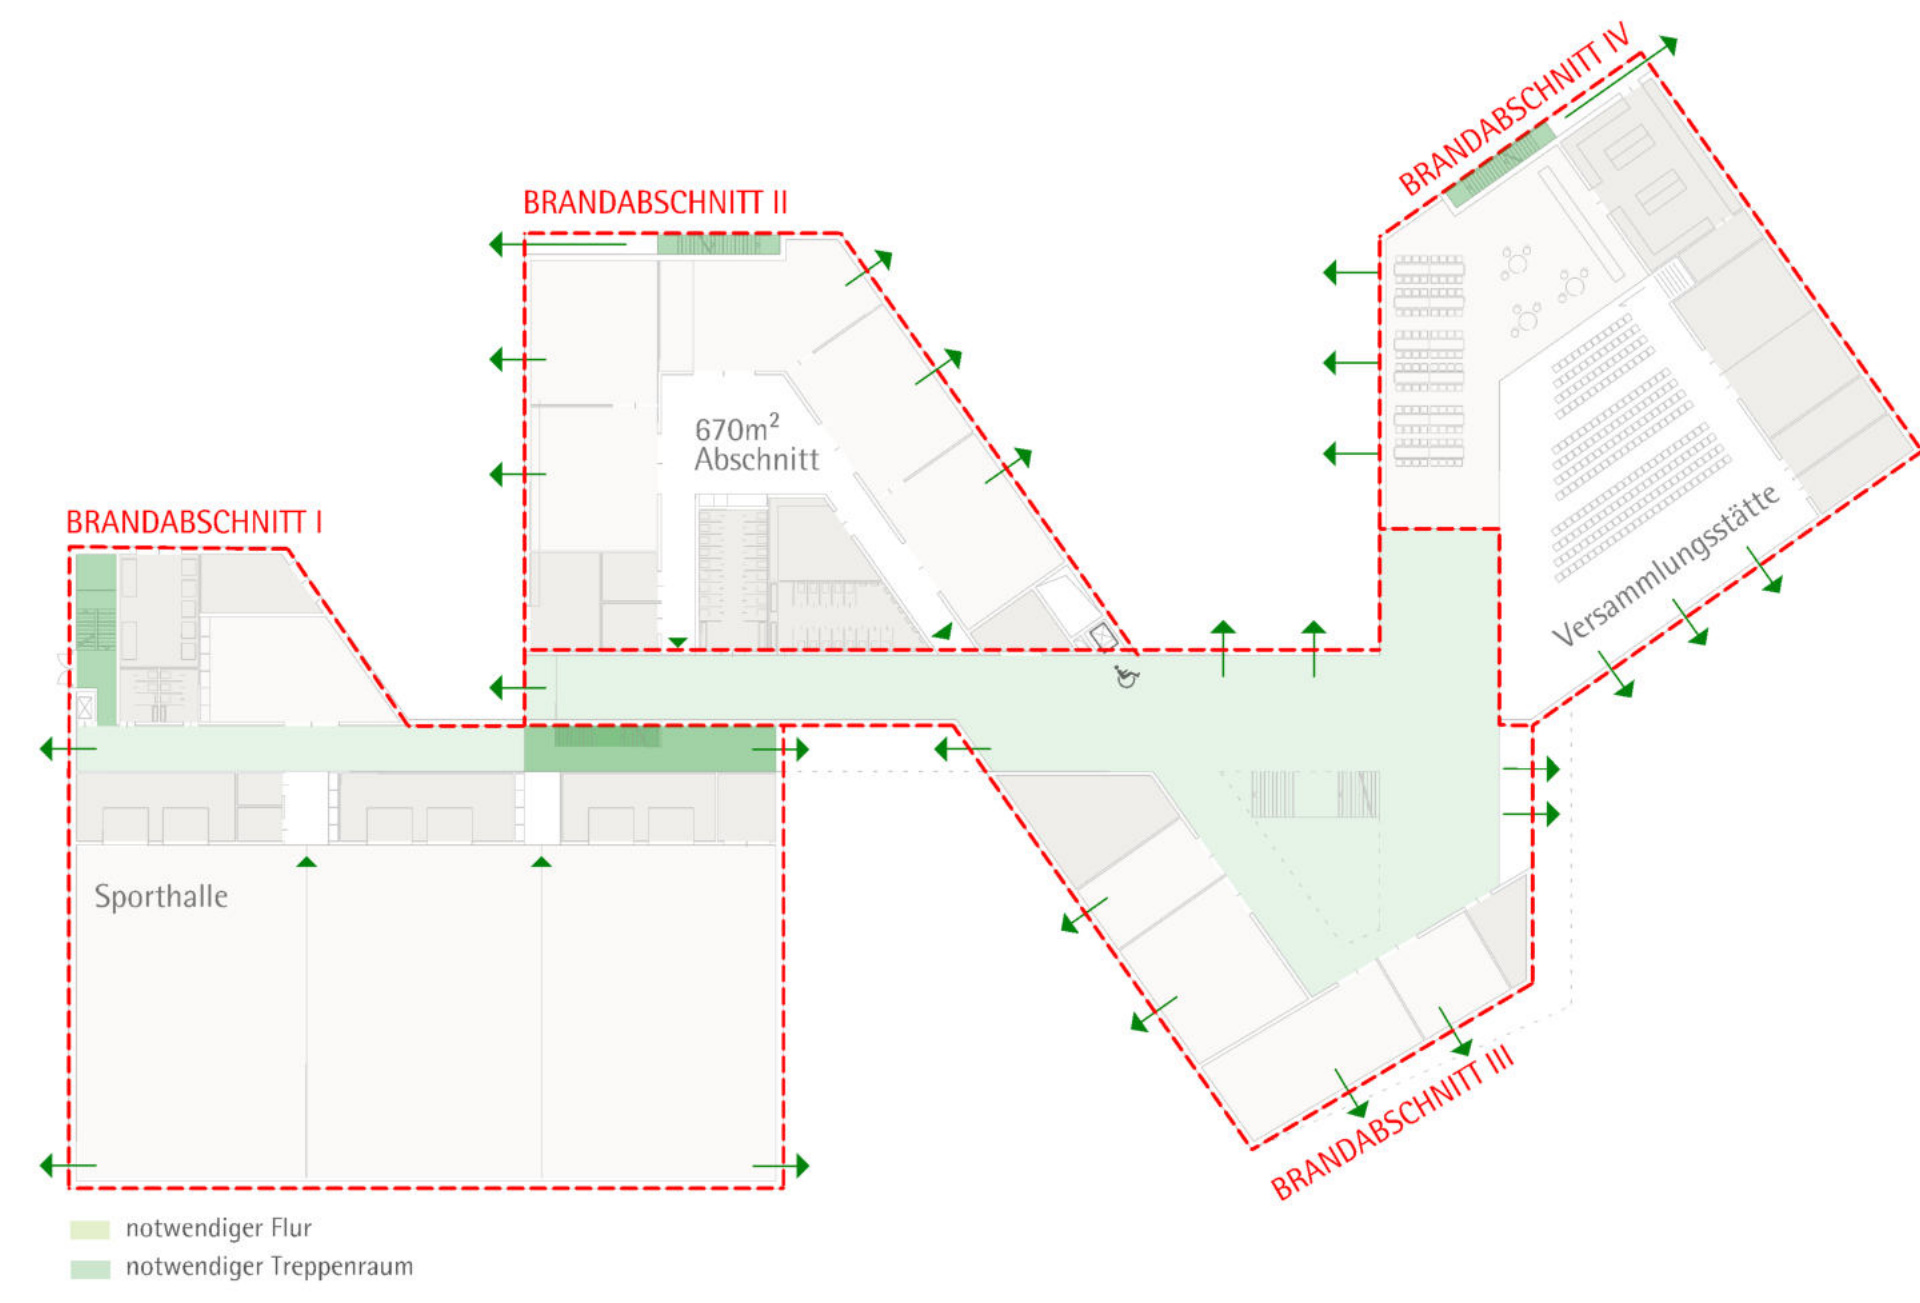

# NEUBAU GYMNASIUM SCHULSTRASSE, BERLIN-MITTE

ANSICHT NORD-WEST SCHULHOF M 1:200

BRANDSCHUTZKONZEPT ERDGESCHOSS M 1:500

REGELGESCHOSS M 1:500

TAGESLICHTKONZEPT M 1:500

GRUNDRISS 3. OBERGESCHOSS M 1:200