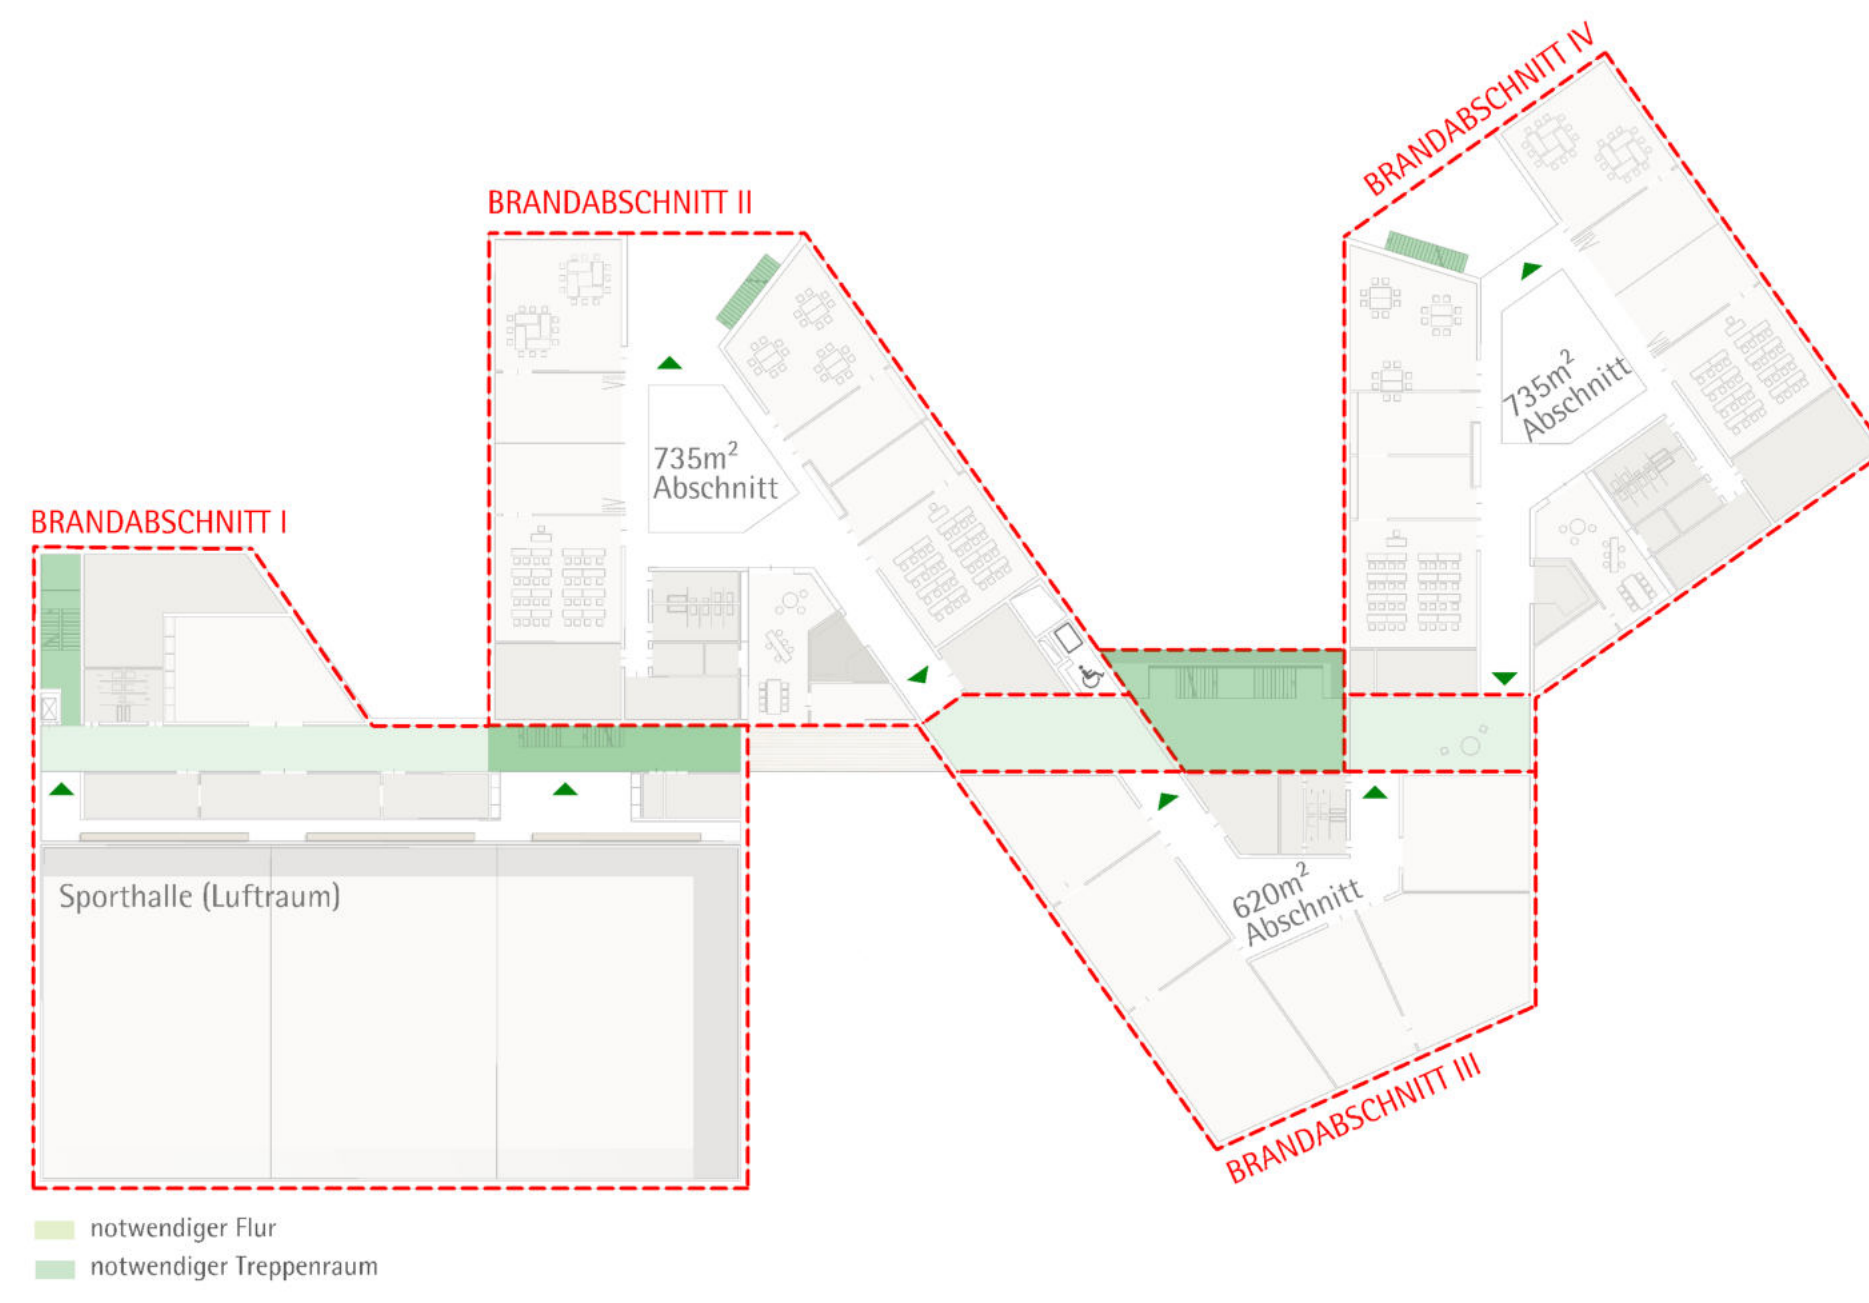

# NEUBAU GYMNASIUM SCHULSTRASSE, BERLIN-MITTE

ANSICHT NORD-WEST SCHULHOF M 1:200

BRANDSCHUTZKONZEPT ERDGESCHOSS M 1:500

REGELGESCHOSS M 1:500

TAGESLICHTKONZEPT M 1:500

GRUNDRISS 3. OBERGESCHOSS M 1:200