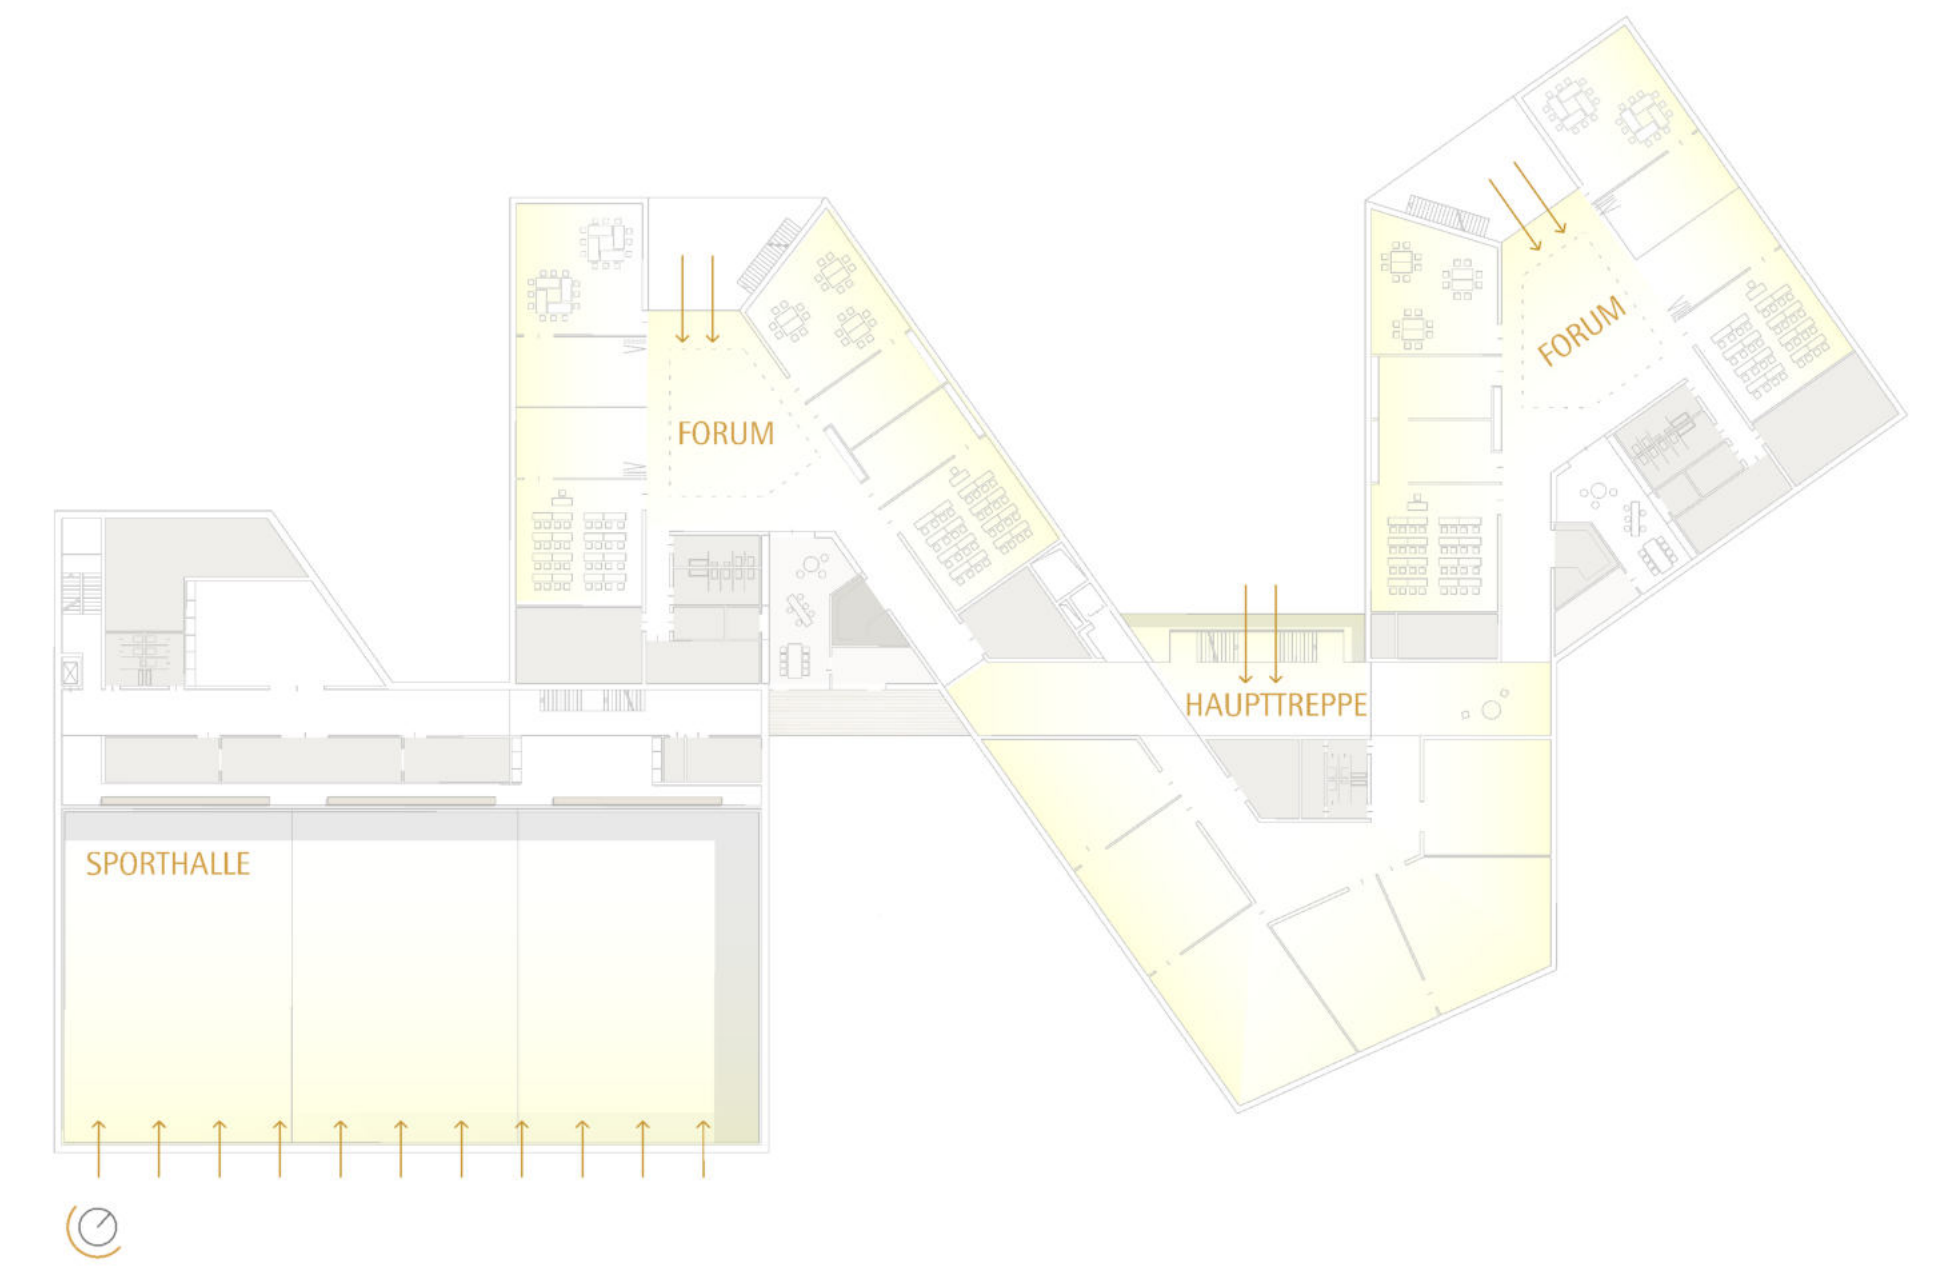

# NEUBAU GYMNASIUM SCHULSTRASSE, BERLIN-MITTE

ANSICHT NORD-WEST SCHULHOF M 1:200

BRANDSCHUTZKONZEPT ERDGESCHOSS M 1:500

REGELGESCHOSS M 1:500

TAGESLICHTKONZEPT M 1:500

GRUNDRISS 3. OBERGESCHOSS M 1:200