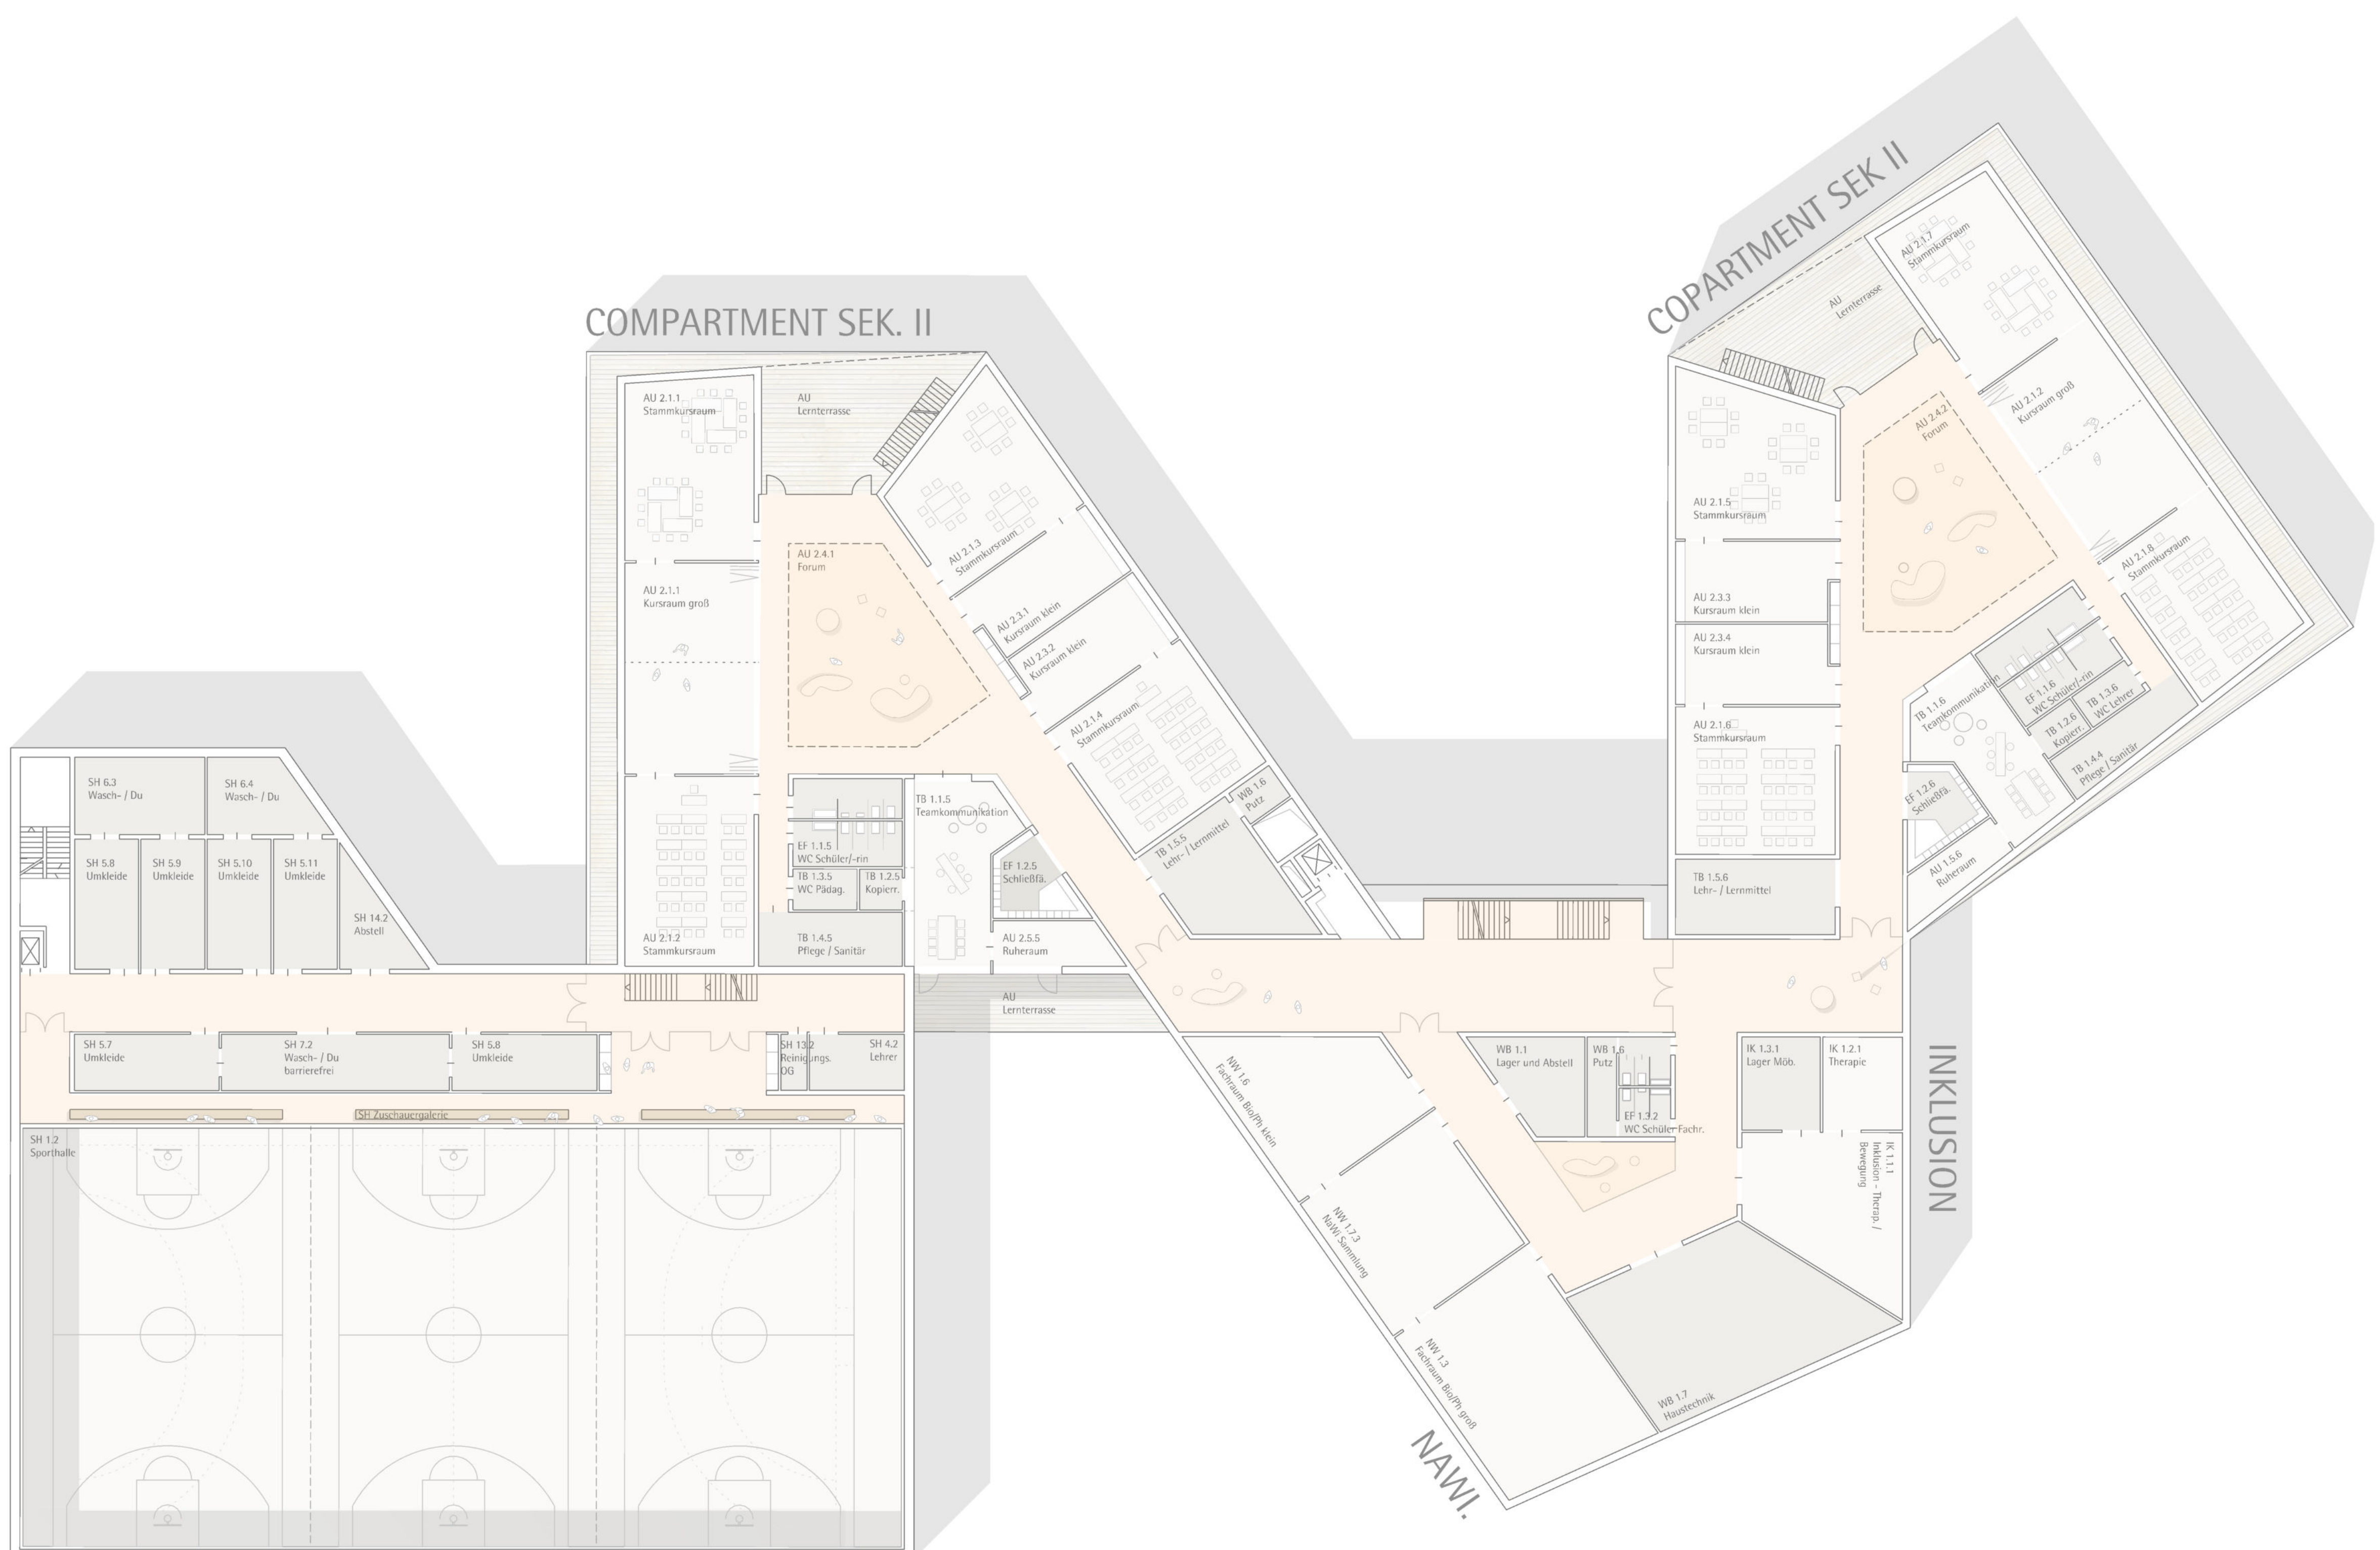

# NEUBAU GYMNASIUM SCHULSTRASSE, BERLIN-MITTE

ANSICHT NORD-WEST SCHULHOF M 1:200

BRANDSCHUTZKONZEPT ERDGESCHOSS M 1:500

REGELGESCHOSS M 1:500

TAGESLICHTKONZEPT M 1:500

GRUNDRISS 3. OBERGESCHOSS M 1:200