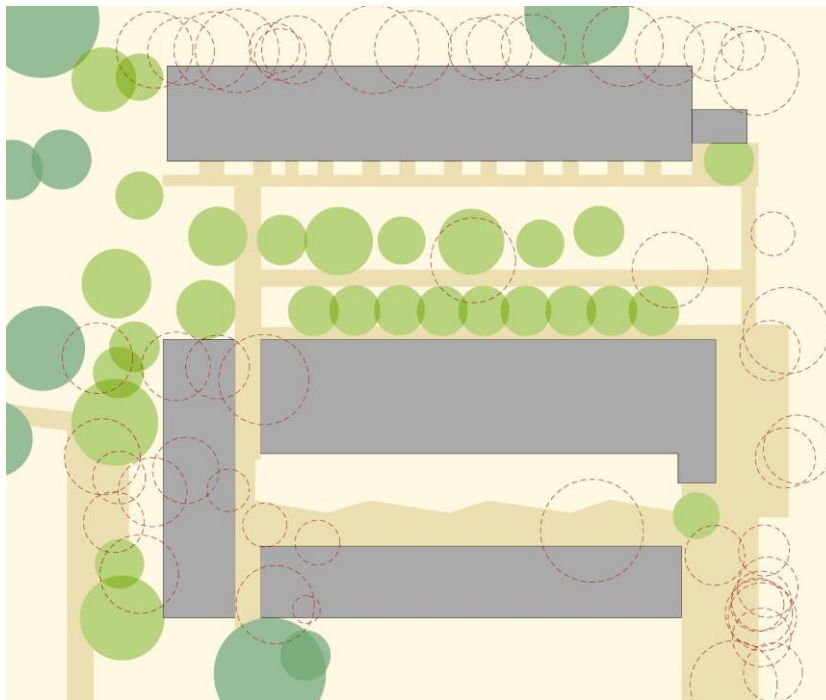

Legende Freianlagen

- Neubau
- Grünfläche
- Weg
- Baum - Bestand
- Baum - Neupflanzung
- Baum - Fällung

Lageplan © agu | Goldmann Landschaftsarchitektur BDLA, aufbereitet durch die HOWOGE

Durch die Arbeiten kann es zeitweise lauter werden. Das ist leider nicht zu vermeiden. Die beauftragte Firma ist bemüht, den Lärm so gering wie möglich zu halten. Wir bedanken uns für Ihr Verständnis und bitten Einschränkungen zu entschuldigen.

Für Nachfragen und Hinweise können Sie das Projektteam der HOWOGE unter der E-Mail-Adresse rosenfelder@howoge.de erreichen.

Mit freundlichen Grüßen

HOWOGE Wohnungsbaugesellschaft mbH
Ihr Projektteam Rosenfelder Ring 86/88

Dieses Schreiben wurde maschinell erstellt und wird nicht eigenhändig unterschrieben.